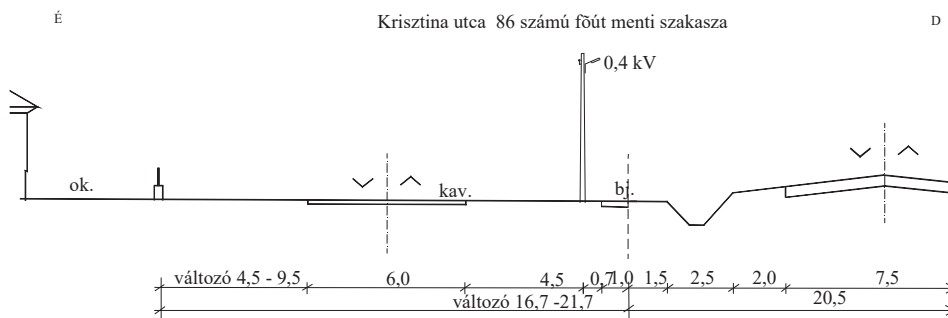

Út mintakeresztmetszelvények

8094. hrsz-ú út az Esze Tamás utcából nyíló köz