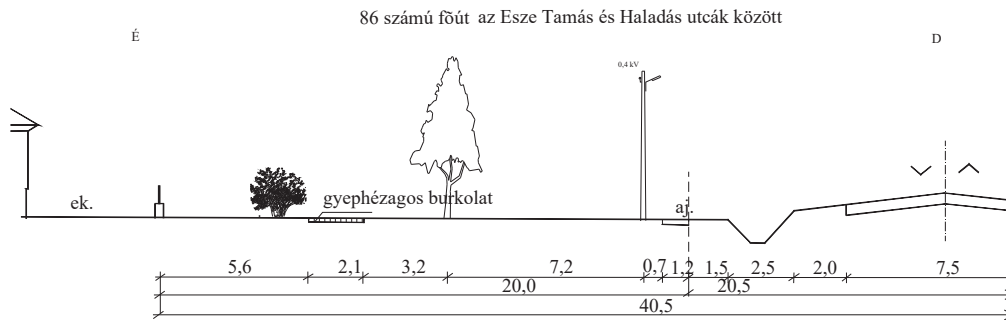

Út mintakeresztmetszelvények

8094. hrsz-ú út az Esze Tamás utcából nyíló köz