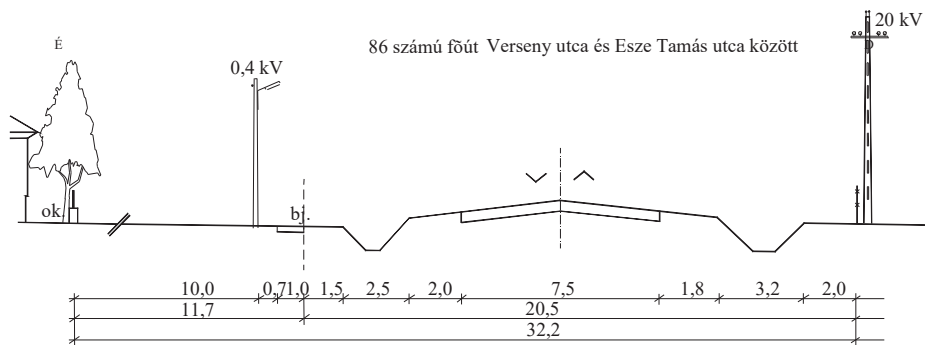

Út mintakeresztmetszelvények

8094. hrsz-ú út az Esze Tamás utcából nyíló köz