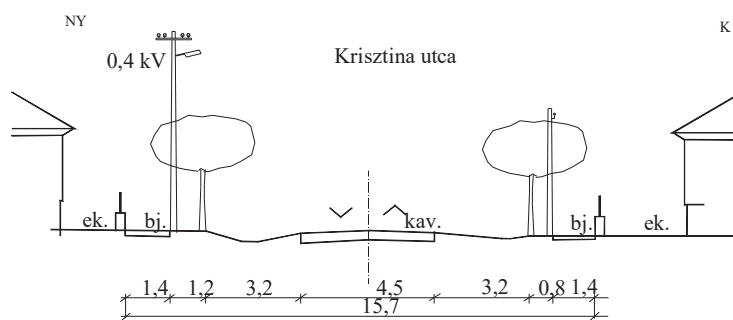

Út mintakeresztmetszelvények

8094. hrsz-ú út az Esze Tamás utcából nyíló köz