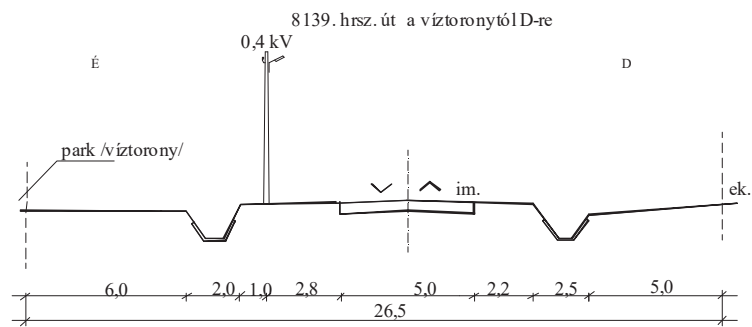

Út mintakeresztmetszelvények

8094. hrsz-ú út az Esze Tamás utcából nyíló köz