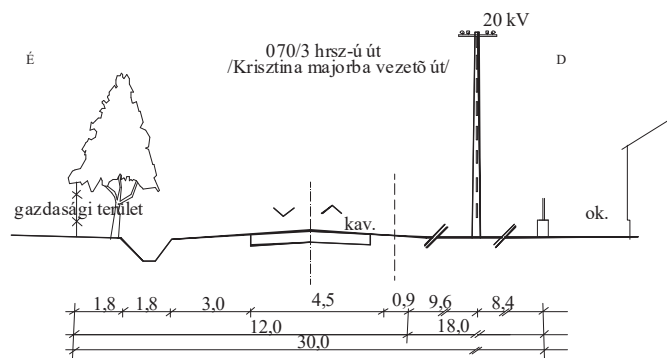

Út mintakeresztmetszelvények

8094. hrsz-ú út az Esze Tamás utcából nyíló köz