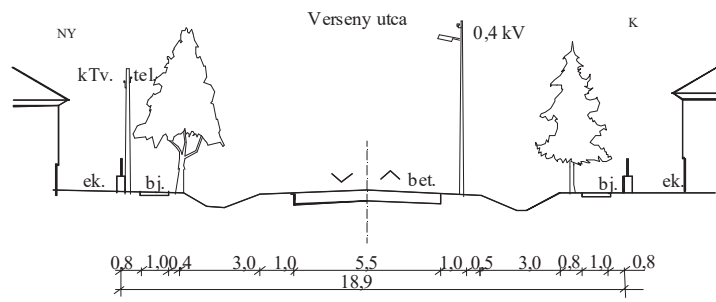

Út mintakeresztmetszelvények

8094. hrsz-ú út az Esze Tamás utcából nyíló köz